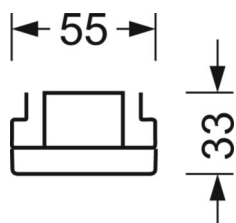

Механика

цвет корпуса	белый стандартный для электротехники RAL 9016
размеры (LxWxH/DxH)	1531mm x 55mm x 33mm
вес (нетто)	1.9kg
Вид монтажа	сборка трековых систем, световая структура

DEEP-LINK

<https://www.regiolux.de/ru/article/19412004120>

Ссылка	LED 9000lm 830
ηLB	100 %
Φ ↓/↑	98 % / 2 %
UGR поп./вдоль	21.5 / 21.9

размеры

L	1531 mm	Длина
B	55 mm	Ширина
H	33 mm	Высота