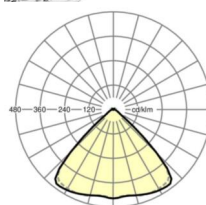

Механика

цвет корпуса	белый стандартный для электротехники RAL 9016
размеры (LxWxH/DxH)	1531mm x 55mm x 33mm
вес (нетто)	1.9kg
Вид монтажа	сборка трековых систем, световая структура

DEEP-LINK

<https://www.regiolux.de/ru/article/19412004120>

Ссылка	LED 9000lm 830
ηLB	100 %
Φ ↓/↑	98 % / 2 %
UGR поп./вдоль	21.5 / 21.9

размеры

L	1531 mm	Длина
B	55 mm	Ширина
H	33 mm	Высота