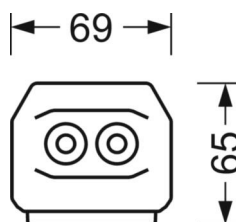

Механика

цвет корпуса	белый стандартный для электротехники RAL 9016
размеры (LxWxH/DxH)	1531mm x 55mm x 33mm
вес (нетто)	1.9kg
Вид монтажа	сборка трековых систем, световая структура

DEEP-LINK

<https://www.regiolux.de/ru/article/19412004120>

Ссылка	LED 9000lm 830
ηLB	100 %
Φ ↓/↑	98 % / 2 %
UGR поп./вдоль	21.5 / 21.9

размеры

L	1531 mm	Длина
B	55 mm	Ширина
H	33 mm	Высота